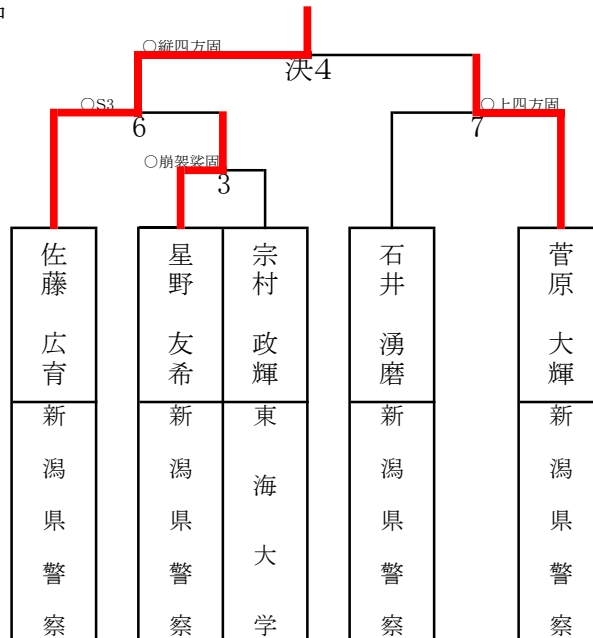

1 算用数字 ~ 第1試合場
 ① 丸数字 ~ 第2試合場

男子 60kg以下級 ~5名

男子 73kg以下級 ~8名

1 算用数字 ~ 第1試合場
 ① 丸数字 ~ 第2試合場

90kg以下級 ~6名

男子 無差別級 ~5名

女子 無差別級 ~1名 磯辺 友里 (開志学園高校)