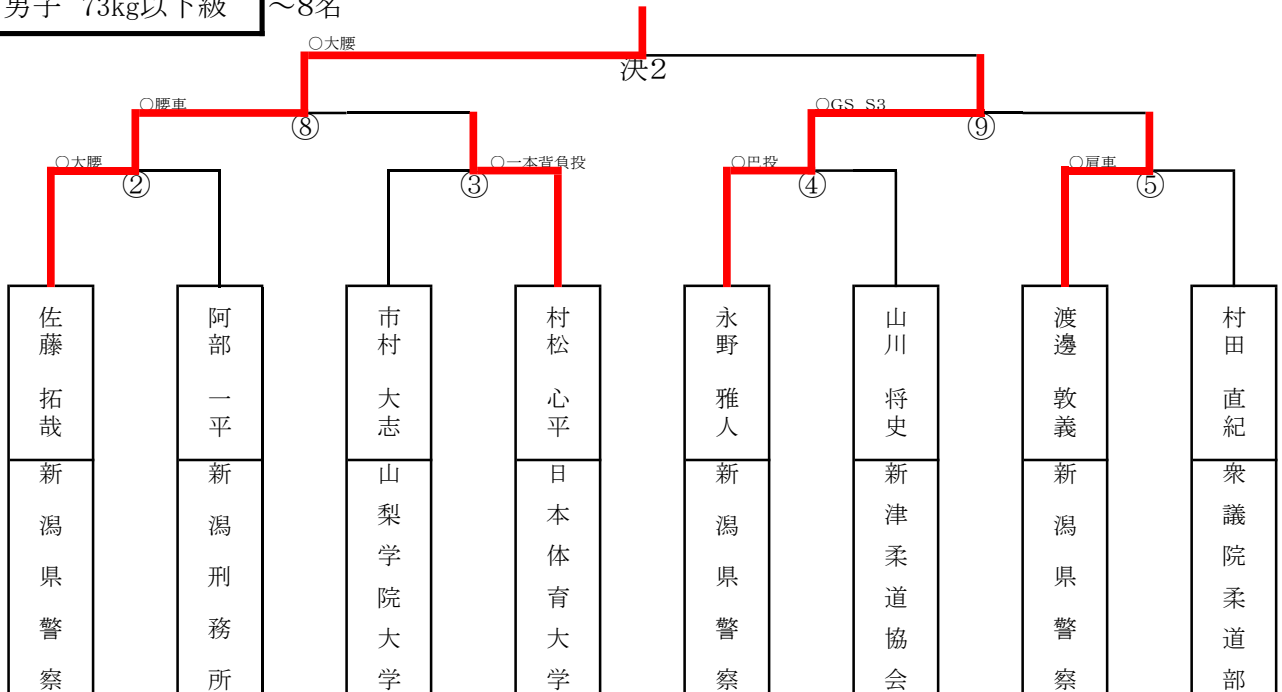

1 算用数字 ~ 第1試合場
 ① 丸数字 ~ 第2試合場

男子 60kg以下級 ~5名

男子 73kg以下級 ~8名

1 算用数字 ~ 第1試合場
 ① 丸数字 ~ 第2試合場

90kg以下級 ~6名

男子 無差別級 ~5名

女子 無差別級 ~1名 磯辺 友里 (開志学園高校)