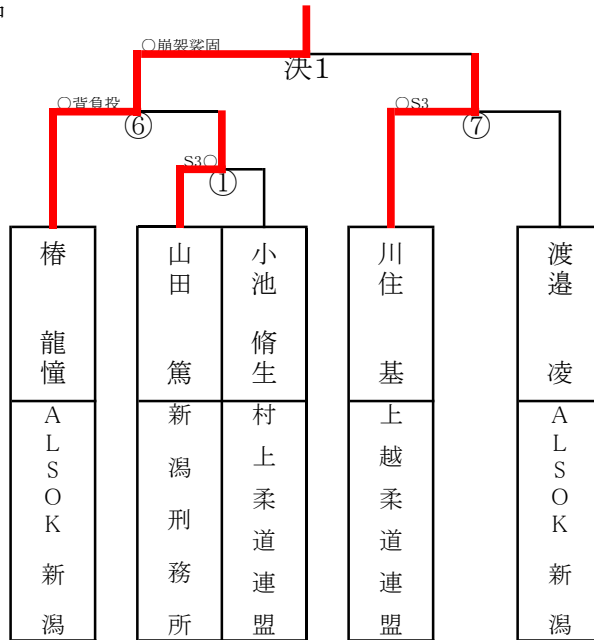

1 算用数字 ~ 第1試合場
 ① 丸数字 ~ 第2試合場

男子 60kg以下級 ~5名

男子 73kg以下級 ~8名

1 算用数字 ~ 第1試合場
 ① 丸数字 ~ 第2試合場

90kg以下級 ~6名

男子 無差別級 ~5名

女子 無差別級 ~1名 磯辺 友里 (開志学園高校)