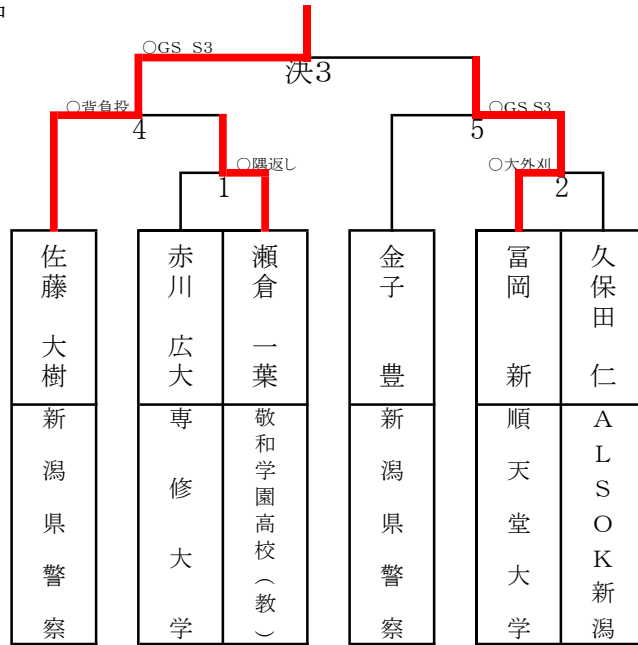

1 算用数字 ~ 第1試合場
 ① 丸数字 ~ 第2試合場

男子 60kg以下級 ~5名

男子 73kg以下級 ~8名

1 算用数字 ~ 第1試合場
 ① 丸数字 ~ 第2試合場

90kg以下級 ~6名

男子 無差別級 ~5名

女子 無差別級 ~1名 磯辺 友里 (開志学園高校)