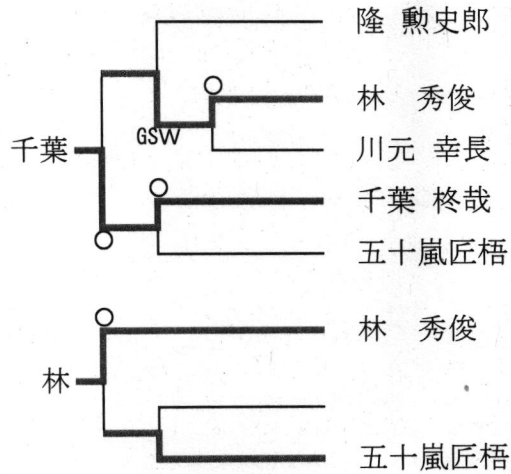

第一試合場

男子

60kg級

- 長野 佐久長聖高校
- 富山 富山商業高校
- 福井 福井工大付属高校
- 石川 石川県立工業高校
- 新潟 新潟食料農業大学
- 富山 富山商業高校
- 新潟 新潟食料農業大学

男子

81kg級

- 福井 福井工業大学
- 長野 松本第一高校
- 新潟 新潟食料農業大学
- 石川 鶴来高校
- 富山 小杉高校
- 長野 松本第一高校
- 富山 小杉高校

男子