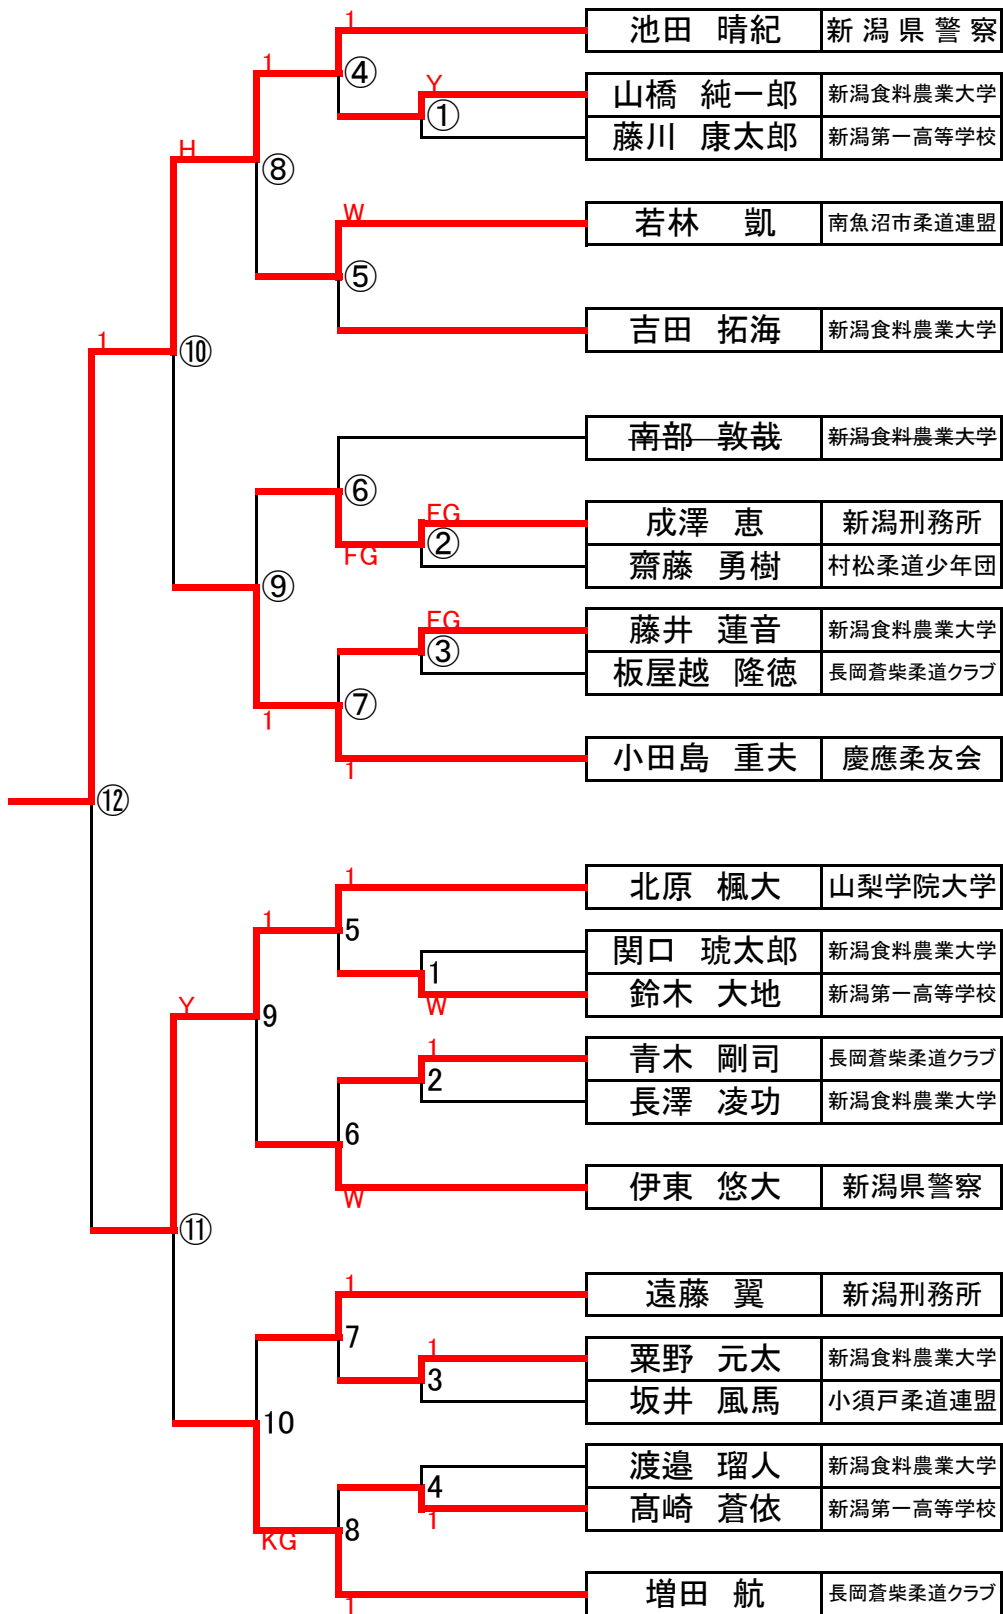

※試合順の例 ~ 丸数字 ⇒ 第1試合場  
算用数字 ⇒ 第2試合場

男子組合せ

~23名

女子組合せ

白根柔道  
連盟鳳雛  
塾

五十嵐 梨世