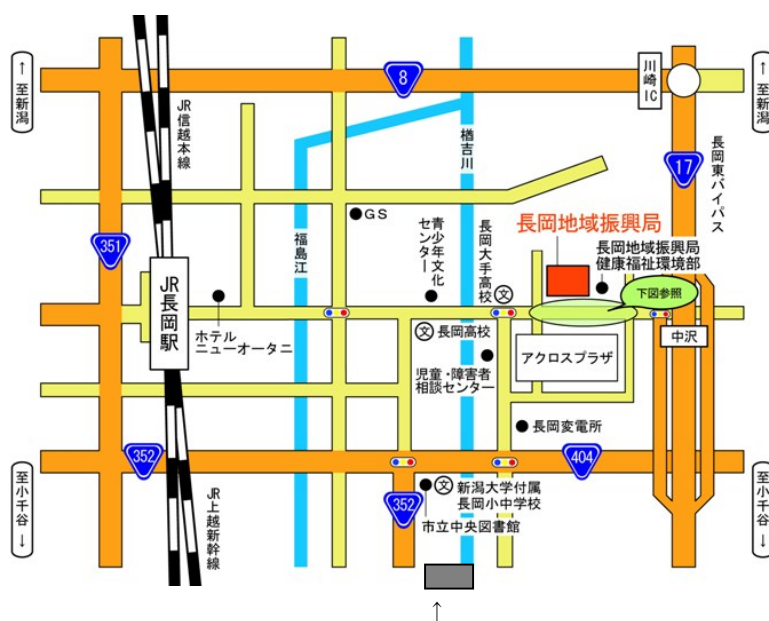

駐車場のご案内

臨時駐車場を用意しております。

会場の長岡市民体育館は、駐車場の収容台数が少なく、当日は他競技や一般の施設利用者もいるため、早々に満車となります。

臨時の駐車場として、下地図の新潟県長岡地域振興局の駐車場をお借りしておりますが、体育館までの移動は徒歩で15分から20分程度かかります。

炎天下の移動になる場合がありますので、極力乗り合わせてご来場いただき、体育館前で選手等を降ろした後に、お車を臨時駐車場に駐車してくださいませようお願いいたします。

(臨時駐車場の入り口には目印の看板を設置しております。)

長岡市民体育館 (地図は新潟県ホームページより。)

重要

体育館近隣の道路は駐車禁止となっております。また、周辺の図書館駐車場ならびにスーパーマーケットなどへ駐車されますと、大会事務局に苦情が入り、今後の大会開催ができなくなりますので、絶対におやめ下さい。

ご迷惑をおかけして大変恐縮ですが、事情をご賢察のうえご協力をよろしく申し上げます。

選手の保護者様にも必ず伝達願います