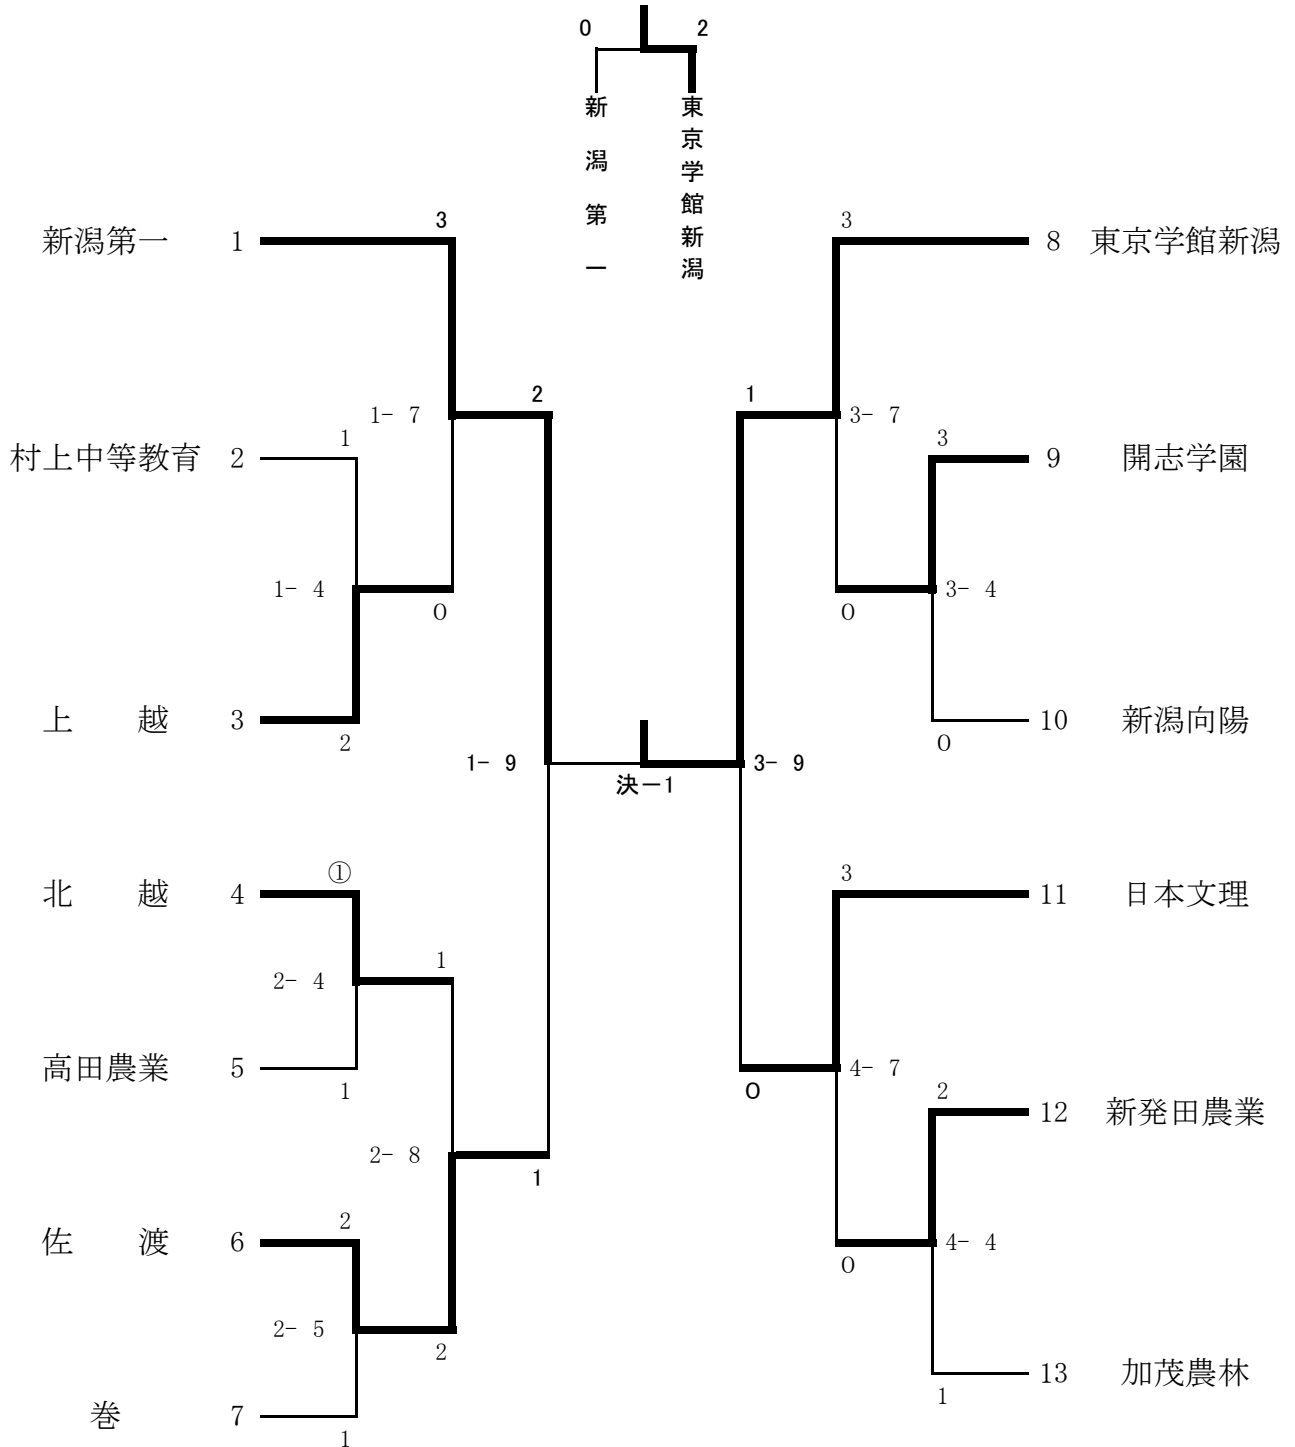

女子団体戦

ゴシック=準決勝・決勝

学校名	no	1回戦	2回戦	準決勝	決勝	準決勝	2回戦	1回戦	no	学校名
-----	----	-----	-----	-----	----	-----	-----	-----	----	-----

- (1位) 東京学館新潟
- (2位) 新潟第一
- (3位) 佐渡
- (3位) 日本文理