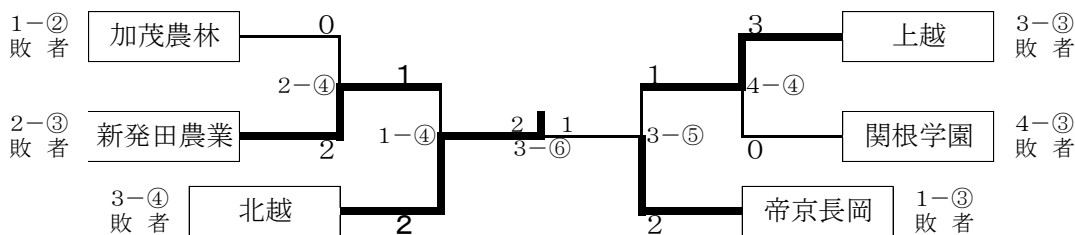

女子団体戦

〈5月29日(金)〉

決勝トーナメント										
学校名	No.	1回戦	2回戦	準決勝	決勝	準決勝	2回戦	1回戦	No.	学校名

〈1位〉 日本文理 〈2位〉 新潟第一
 〈3位〉 北越 〈3位〉 帝京長岡

3位ならび北信越大会出場決定戦

3位ならび北信越大会出場決定戦〈試合順〉

- (1) 2-④・4-④の試合は、準決勝と同時に行う
- (2) ②1-④・3-⑤の試合は、女子決勝の前に行う→1-④・3-⑤の勝者が3位
- (3) ③決定戦は、女子決勝の前に行う(決勝と同時の場合もある)