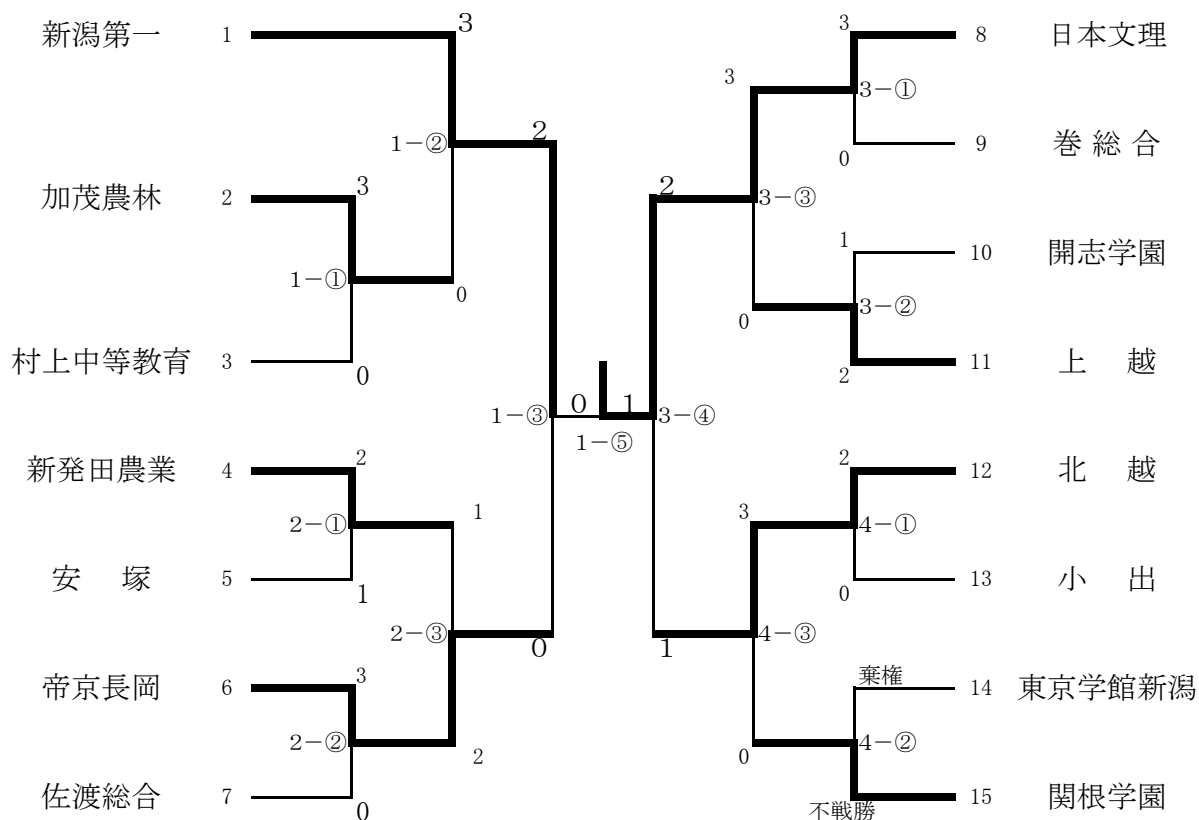

女子団体戦

〈5月29日(金)〉

決勝トーナメント										
学校名	No.	1回戦	2回戦	準決勝	決勝	準決勝	2回戦	1回戦	No.	学校名

〈1位〉 日本文理 〈2位〉 新潟第一
 〈3位〉 北越 〈3位〉 帝京長岡

3位ならび北信越大会出場決定戦

3位ならび北信越大会出場決定戦〈試合順〉

- (1) 2-④・4-④の試合は、準決勝と同時に行う
- (2) ②1-④・3-⑤の試合は、女子決勝の前に行う→1-④・3-⑤の勝者が3位
- (3) ③決定戦は、女子決勝の前に行う(決勝と同時の場合もある)