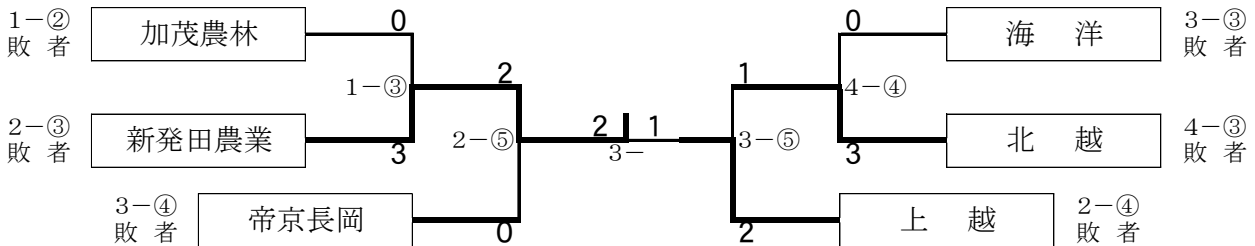

女子団体戦

〈6月3日(金)〉

決勝トーナメント										
学校名	No.	1回戦	2回戦	準決勝	決勝	準決勝	2回戦	1回戦	No.	学校名

- (1位) 新潟第一 (2位) 日本文理
(3位) 新発田農業 (3位) 上越

3位ならび北信越大会出場決定戦

北信越大会出場権

3位ならび北信越大会出場決定戦(試合順)

- (1) 3位決定戦1回戦: 1-③・4-④の試合は、準決勝と同時に行う
- (2) 3位決定戦: 2-⑤・3-⑤の試合は、女子決勝の前に行う→2-⑤・3-⑤の勝者が3位
- (3) 北信越大会出場決定戦は、女子決勝の前に行う(決勝と同時の場合もある)