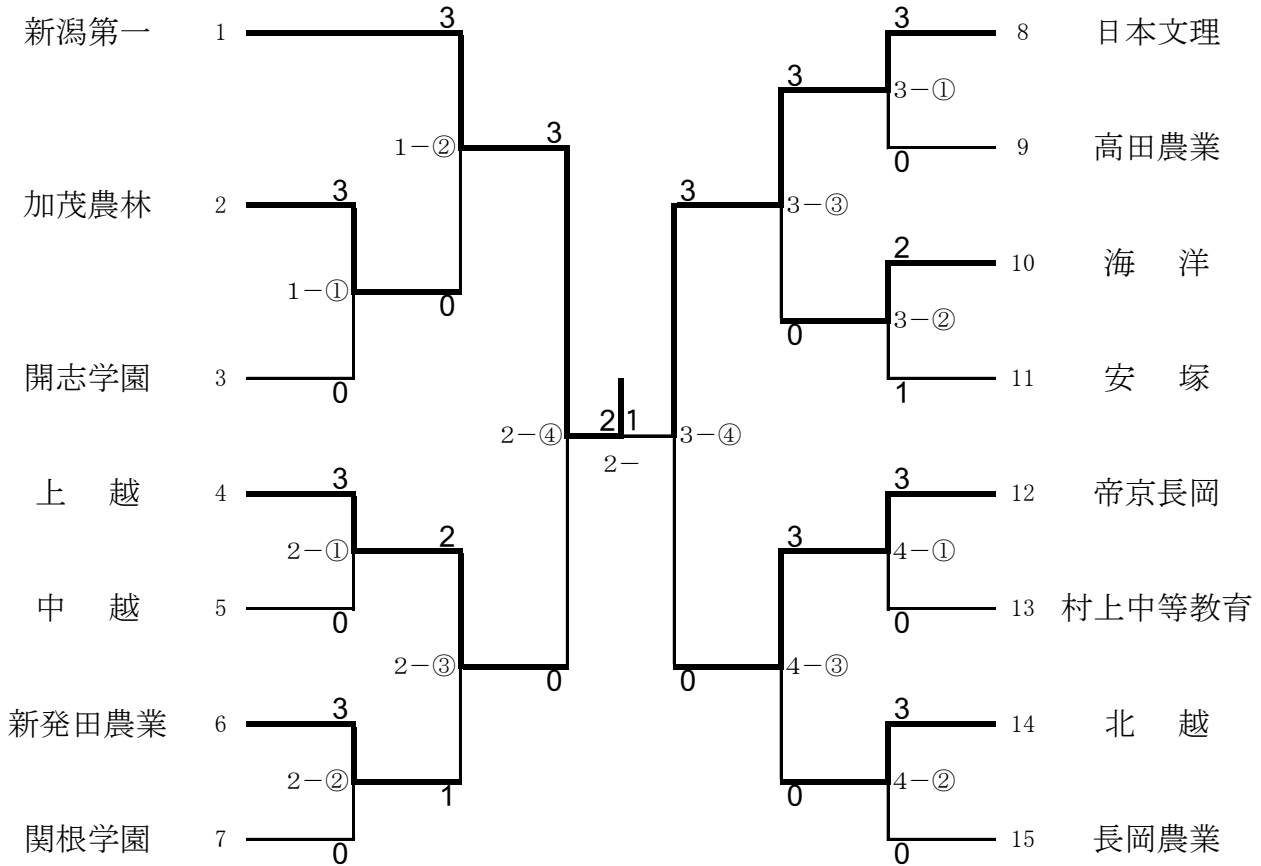

女子団体戦

〈6月3日(金)〉

決勝トーナメント										
学校名	No.	1回戦	2回戦	準決勝	決勝	準決勝	2回戦	1回戦	No.	学校名

- (1位) 新潟第一 (2位) 日本文理
(3位) 新発田農業 (3位) 上越

3位ならび北信越大会出場決定戦

北信越大会出場権

3位ならび北信越大会出場決定戦(試合順)

- (1) 3位決定戦1回戦: 1-③・4-④の試合は、準決勝と同時に行う
- (2) 3位決定戦: 2-⑤・3-⑤の試合は、女子決勝の前に行う→2-⑤・3-⑤の勝者が3位
- (3) 北信越大会出場決定戦は、女子決勝の前に行う(決勝と同時の場合もある)