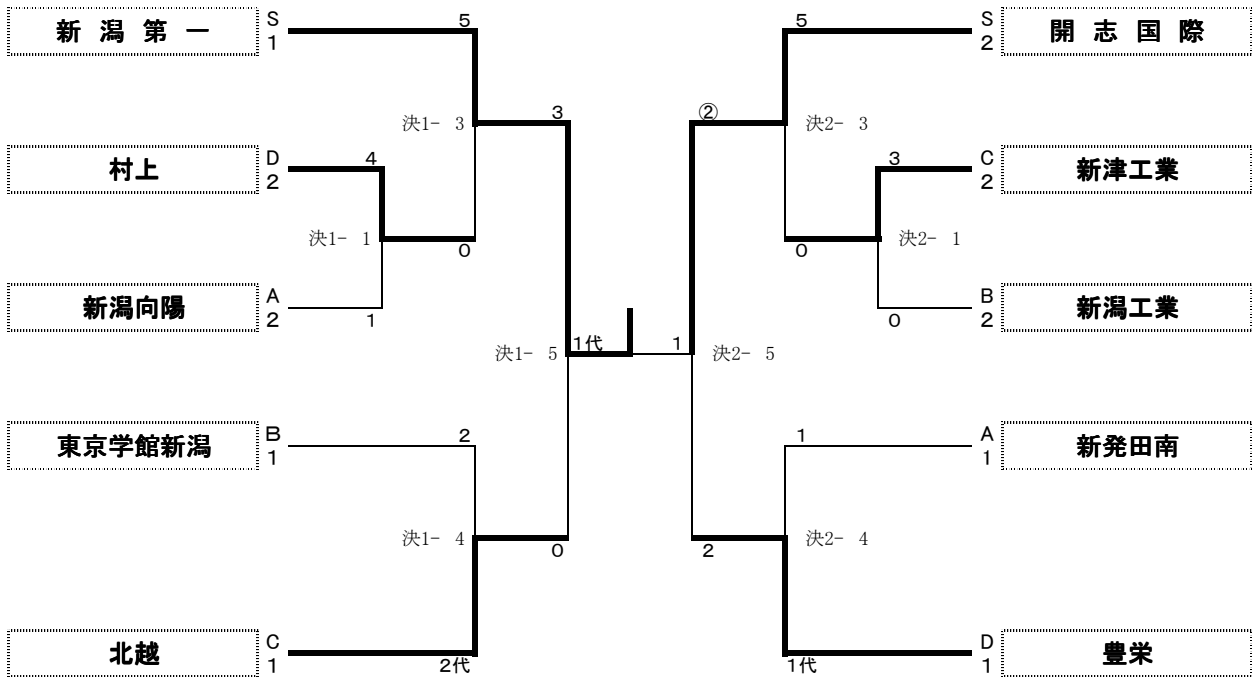

# 男子団体戦 決勝トーナメント

シード順位決定戦

《1位》 新潟第一 高等学校

《2位》 開志国際 高等学校

《3位》 北越 高等学校

《3位》 豊栄 高等学校