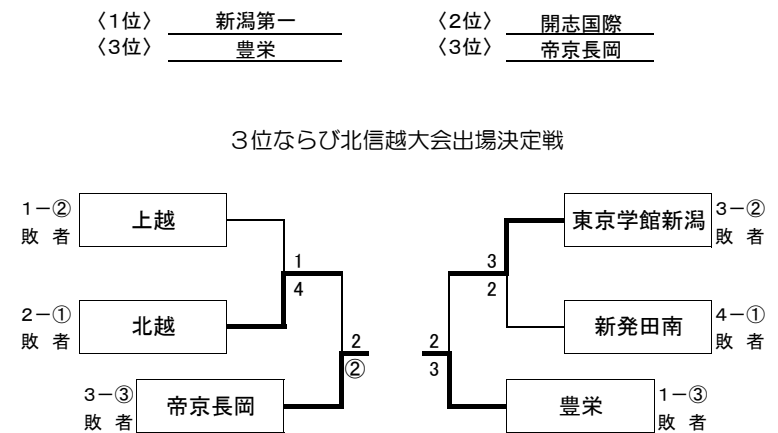

予選リーグ					
試合場	ブロック	学校名	試 合 順		
第4試合場	G	開志国際	20	5	5
		佐渡総合	21	0	1
		高田安塚分校	22	0	4
	H	新発田南	23	3	4
		巻	24	0	1
		上越総合技術	25	0	4

(1) 2-②・4-②の試合は、準決勝と同時に行う
(2) 1-④・3-④の試合は、男子決勝の前に行う
1-④・3-④の勝者が3位となり北信越大会に出場