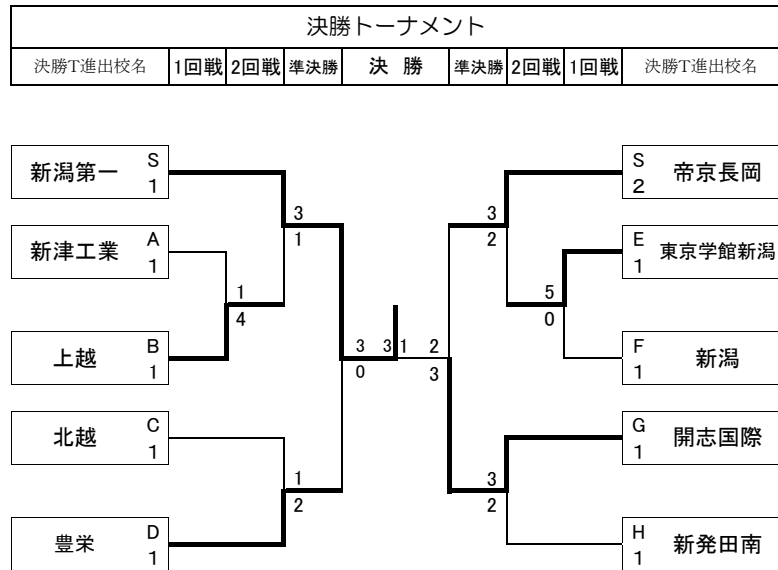

男子団体戦

〈6月 2日(土)〉

予 選					
シード	S1	新潟第一			
試合場	ブロック	予選リーグ			
		学校名	試 合 順		
第1試合場	A	新津工業	1	4	4
		関根学園	2	1	0
		新発田農業	3	4	0
	B	村 上	4	3	1
		上 越	5	4	4
		新 発 田	6	1	2

予 選					
シード	S2	帝京長岡			
試合場	ブロック	予選リーグ			
		試 合 順	学校名		
第3試合場	E	東京学館新潟	13	5	4
		三 条	14	0	1
		新潟西	15	0	4
	F	新潟工業	16	3	1
		加茂農林	17	2	4
		新 潟	18	4	2
		敬和学園	19	3	3
			20	1	0
			21	4	0

(1) 2-②・4-②の試合は、準決勝と同時に行う
 (2) 1-④・3-④の試合は、男子決勝の前に行う
 1-④・3-④の勝者が3位となり北信越大会に出場