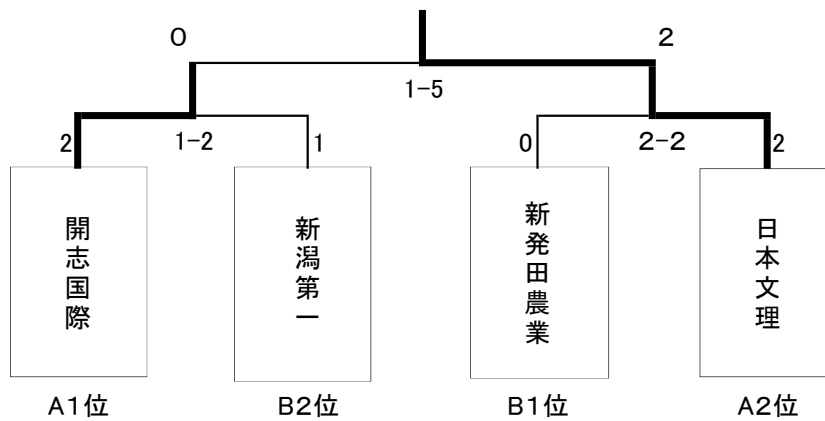

女子団体戦 リーグ

Aリーグ(第 試合場)

		開志国際	日本文理	東京学館新潟	勝	負	分	順位
					得点	得点	得点	得点合計
1	開志国際	○	○	2	0	0	1	
		2-1		2			2	
2	日本文理	△	○	1	1	0	2	
		1-2		1			1	
3	東京学館新潟	△	△	0	2	0	3	
				0			0	

試合順

② - ③

① - ③

① - ②

Bリーグ(第 試合場)

		新潟第一	新発田農業	北越	勝	負	分	順位
					得点	得点	得点	得点合計
4	新潟第一	△	○	1	1	0	2	
		0-2	2-0	1			1	
5	新発田農業	○	○	2	0	0	1	
		2-0	2-1	2			2	
6	北越	△	△	0	2	0	3	
		0-2	1-2	0			0	

試合順

⑤ - ⑥

④ - ⑥

④ - ⑤

女子決勝トーナメント

- | | | | | | |
|------|-------|------|------|------|------|
| 《1位》 | 日本文理 | 高等学校 | 《2位》 | 開志国際 | 高等学校 |
| 《3位》 | 新発田農業 | 高等学校 | 《3位》 | 新潟第一 | 高等学校 |