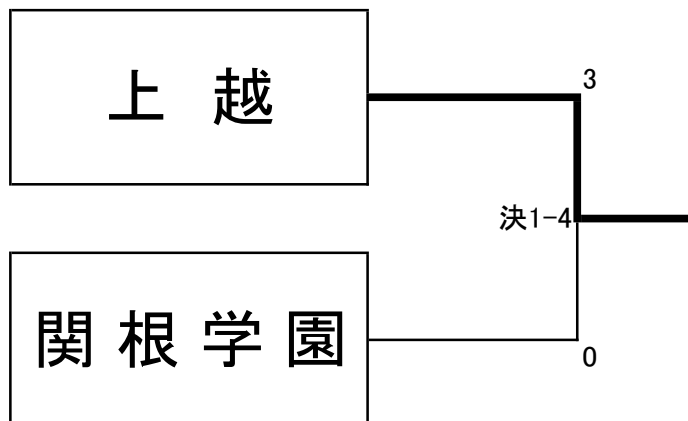

# 対戦表 女子団体戦

## 女子団体戦オーダー

上越 高校			監督 マネージャー		河井 英雄	
順位	選手氏名	学年	段位	身長	体重	出身中学
大	原 沙織	2	初	157	57	直江津東
中	山田 奈々海	2	初	155	51	城西
先	高尾 真衣	2	初	153	51	城西
補	白川 亜由実	2	初	167	63	城西

関根学園 高校			監督 マネージャー		上野 祐成	
順位	選手氏名	学年	段位	身長	体重	出身中学
大						
中	田上 礼華	1	初	158	57	直江津東
先	中條 寛子	2	初	150	50	城西
補						