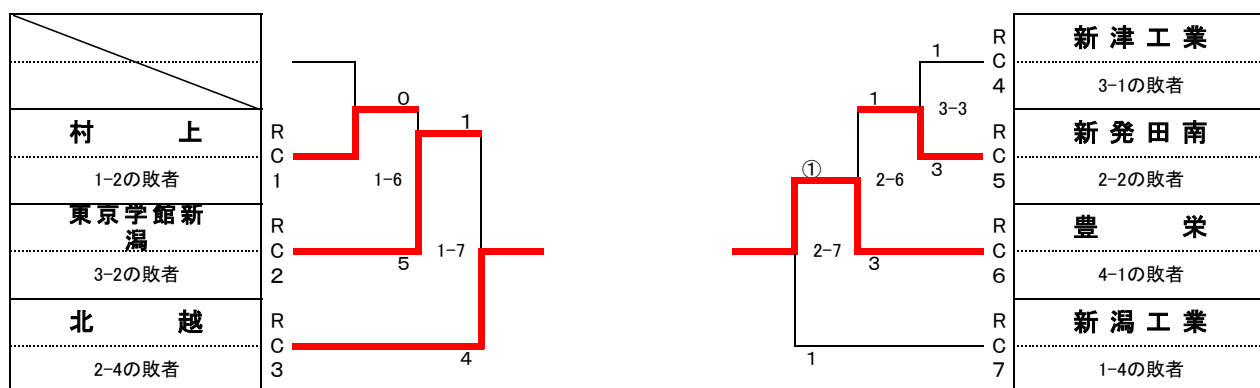

男子団体戦〈決勝トーナメント〉

3位決定戦ならびシード順決定戦

シード順位戦

《1位》 **開志国際** 高等学校

《2位》 **新潟第一** 高等学校

《3位》 **北越** 高等学校

《3位》 **豊栄** 高等学校

女子団体決勝リーグ

		新潟第一	開志国際	北越	日本文理	勝	負	分	順位
						得点			得点合計
1	新潟第一		○ 2-1	○ 2-1	○ 3-0	3	0	0	1
		△ 1-2		○ 2-0	○ 3-0	2	1	0	2
3	北越	△ 1-2	△ 0-2		○ 2-1	1	2	0	3
		△ 0-3	△ 0-3	△ 1-2		0	3	0	4

対戦順			
赤		スコア 試合順	白
2	開志国際	2-0 2-1	北越 3
1	新潟第一	3-0 1-1	日本文理 4
2	開志国際	3-0 2-3	日本文理 4
1	新潟第一	2-1 1-3	北越 3
3	北越	2-1 2-5	日本文理 4
1	新潟第一	2-1 1-5	開志国際 2