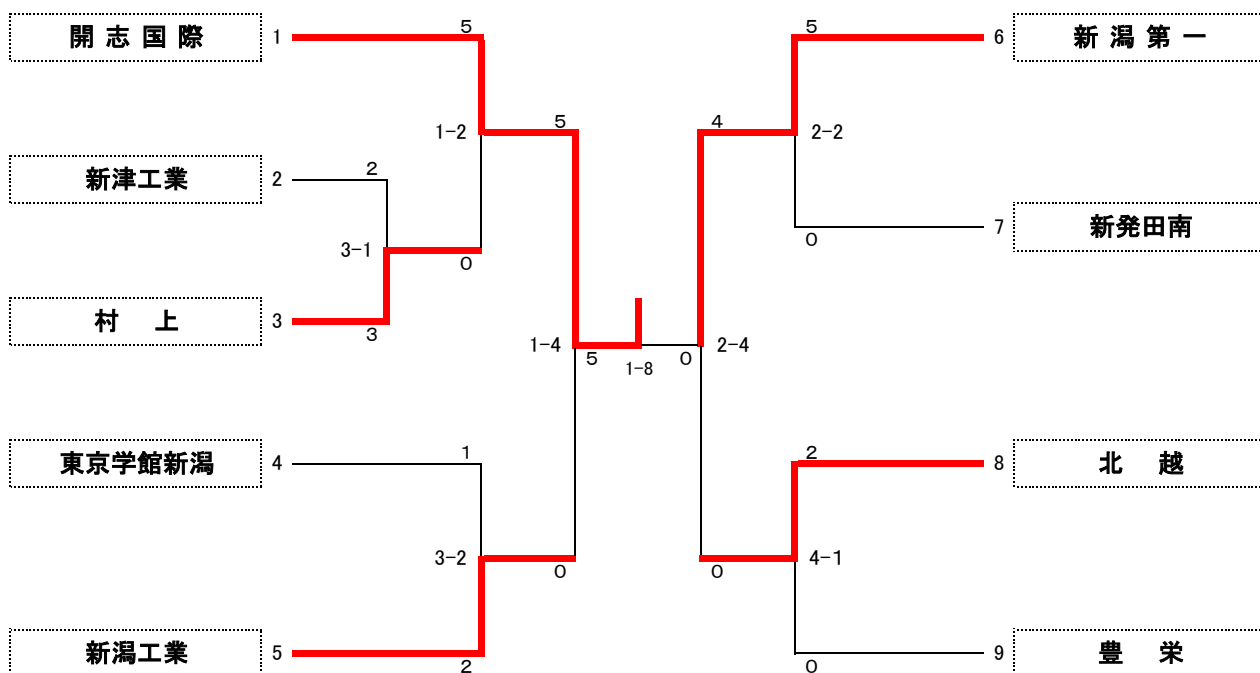

男子団体戦〈決勝トーナメント〉

3位決定戦ならびシード順決定戦

シード順位戦

《1位》 **開志国際** 高等学校

《2位》 **新潟第一** 高等学校

《3位》 **北越** 高等学校

《3位》 **豊栄** 高等学校

女子団体決勝リーグ

		新潟第一	開志国際	北越	日本文理	勝	負	分	順位
						得点			得点合計
1	新潟第一		○ 2-1	○ 2-1	○ 3-0	3	0	0	1
		△ 1-2		○ 2-0	○ 3-0	2	1	0	2
3	北越	△ 1-2	△ 0-2		○ 2-1	1	2	0	3
		△ 0-3	△ 0-3	△ 1-2		0	3	0	4

対戦順			
赤		スコア 試合順	白
2	開志国際	2-0 2-1	北越 3
1	新潟第一	3-0 1-1	日本文理 4
2	開志国際	3-0 2-3	日本文理 4
1	新潟第一	2-1 1-3	北越 3
3	北越	2-1 2-5	日本文理 4
1	新潟第一	2-1 1-5	開志国際 2