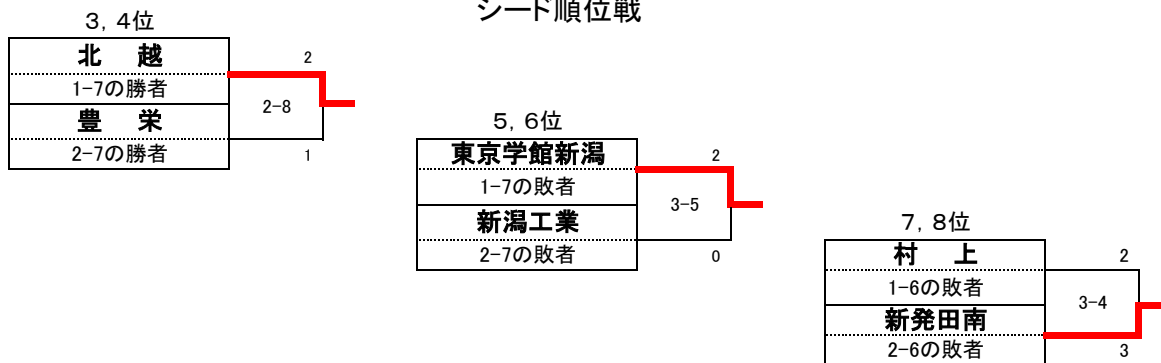

男子団体戦〈決勝トーナメント〉

3位決定戦ならびシード順決定戦

シード順位戦

《1位》 **開志国際** 高等学校

《2位》 **新潟第一** 高等学校

《3位》 **北越** 高等学校

《3位》 **豊栄** 高等学校

女子団体決勝リーグ

		新潟第一	開志国際	北越	日本文理	勝	負	分	順位
						得点			得点合計
1	新潟第一		○ 2-1	○ 2-1	○ 3-0	3	0	0	1
		△ 1-2		○ 2-0	○ 3-0	2	1	0	2
3	北越	△ 1-2	△ 0-2		○ 2-1	1	2	0	3
		△ 0-3	△ 0-3	△ 1-2		0	3	0	4

対戦順			
赤		スコア 試合順	白
2	開志国際	2-0 2-1	北越 3
1	新潟第一	3-0 1-1	日本文理 4
2	開志国際	3-0 2-3	日本文理 4
1	新潟第一	2-1 1-3	北越 3
3	北越	2-1 2-5	日本文理 4
1	新潟第一	2-1 1-5	開志国際 2