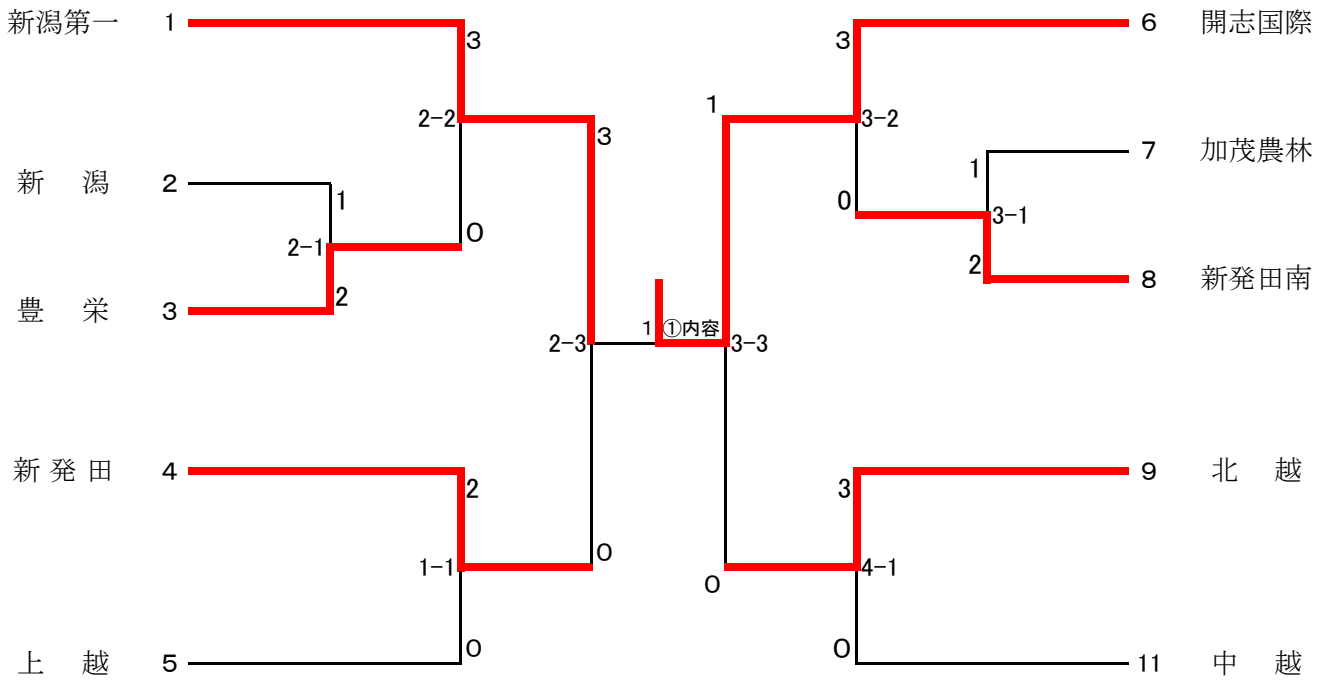

女子団体試合

〈6月1日(木)〉

学校名	No	1回戦	2回戦	準決勝	決勝	準決勝	2回戦	1回戦	No	学校名

1位 **開志国際**

2位 **新潟第一**

3位 **新発田**

3位 **北越**

(北信越出場)