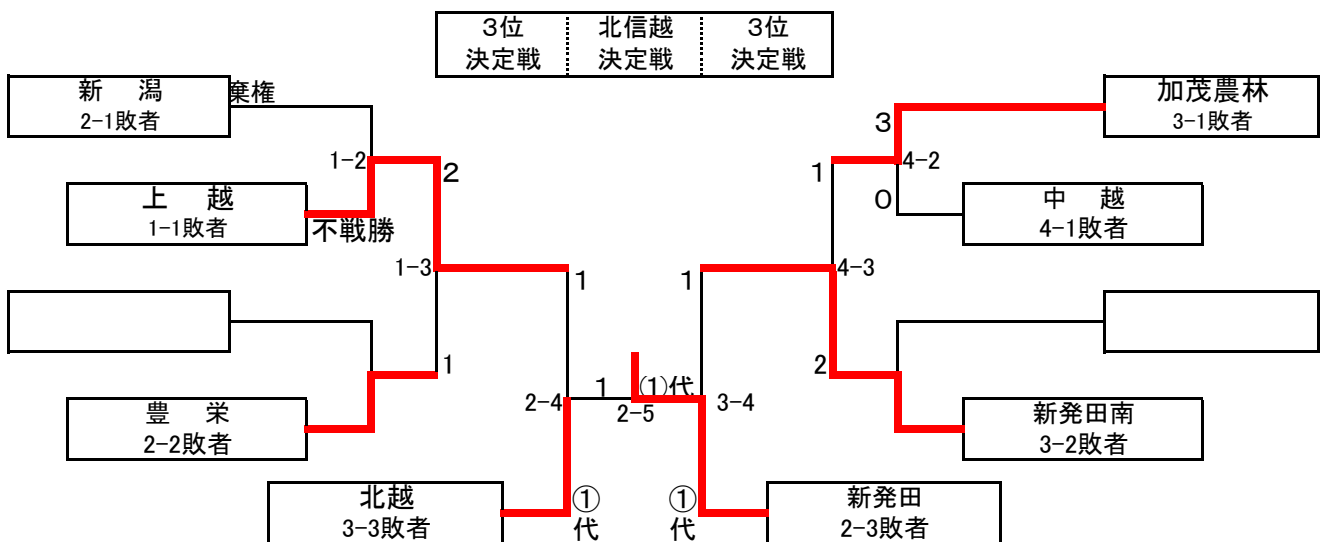

### 〈 女子北信越大会出場決定戦 〉

学校名	対戦結果	学校名
① 北越	1 - ①代	新発田

### 〈 女子3位決定戦 〉

学校名	対戦結果	学校名
① 上越	1 - ①代	北越
② 新発田南	1 - ①代	新発田

最上位1校は、全国高等学校総合体育大会柔道大会(北海道札幌市 8月8日~)へ出場  
上位3校は、北信越高等学校体育大会柔道大会(福井県福井市 6月17日・18日)へ出場

# 女子団体試合

〈6月1日(木)〉

学校名	No	1回戦	2回戦	準決勝	決勝	準決勝	2回戦	1回戦	No	学校名
-----	----	-----	-----	-----	----	-----	-----	-----	----	-----

1位 **開志国際**

2位 **新潟第一**

3位 **新発田**

3位 **北越**

(北信越出場)

## 3位ならび北信越大会出場決定戦

◎決勝戦と北信越大会出場決定戦を同時または決勝後に行う場合があります。