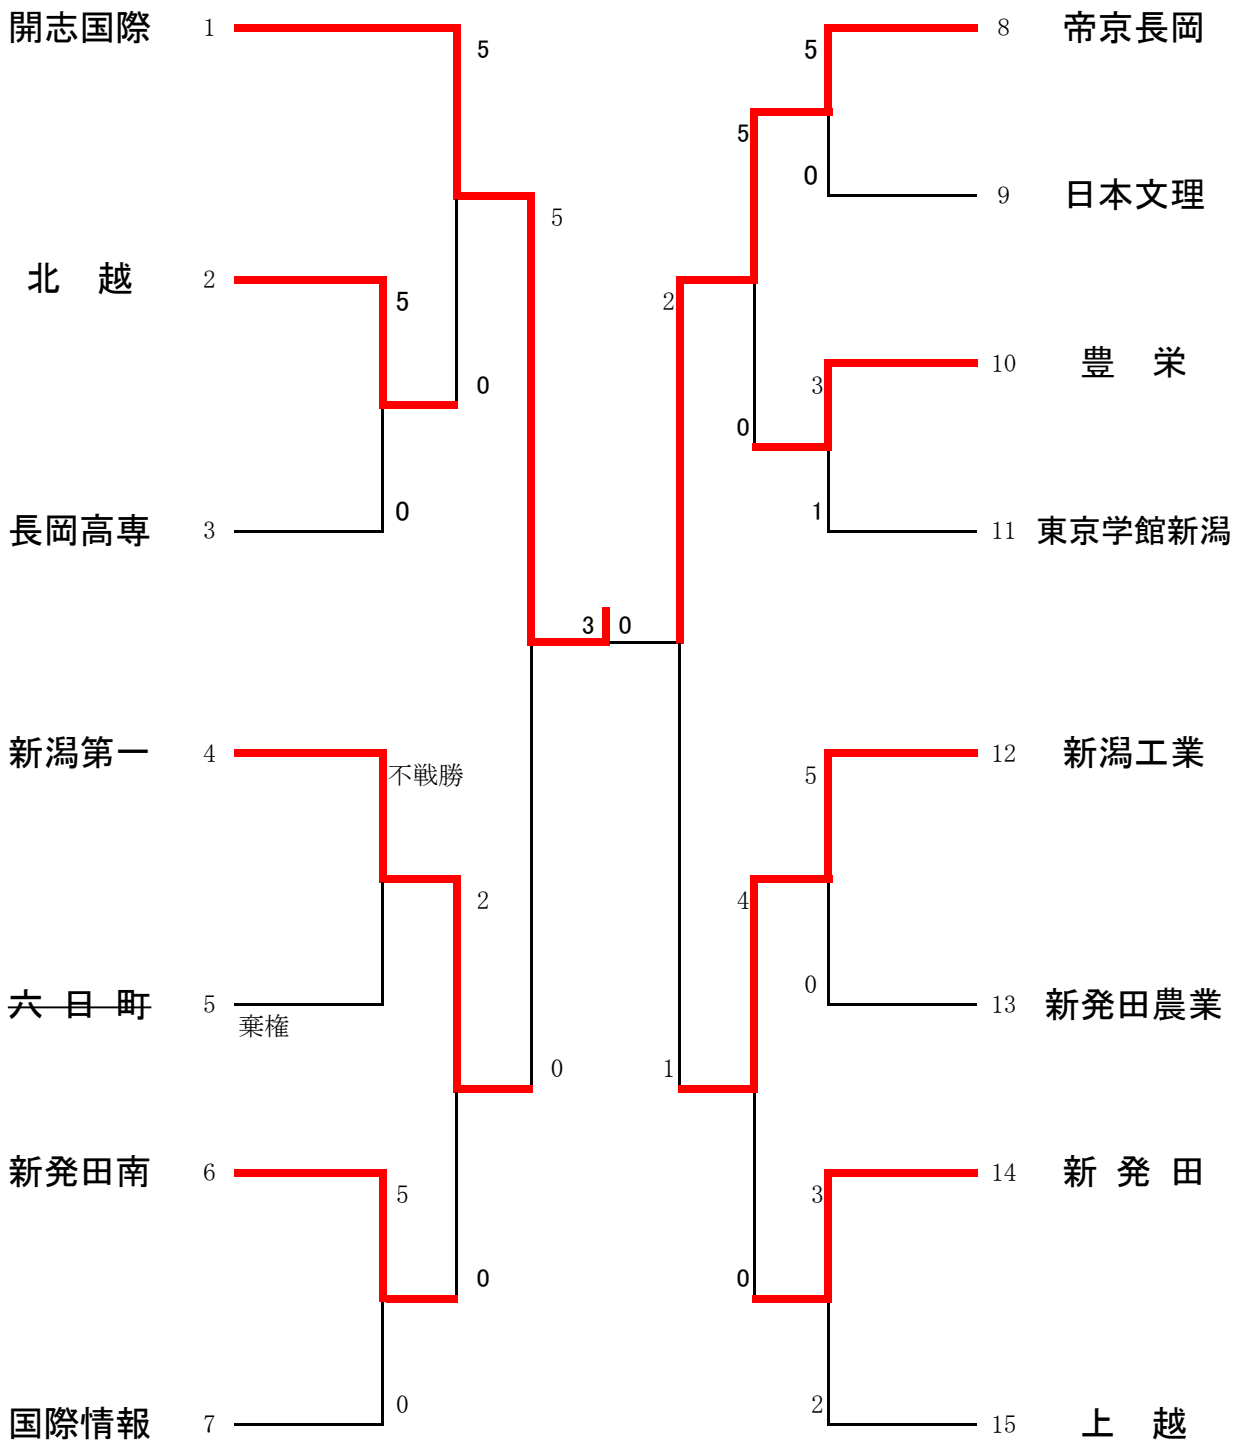

# 男子団体試合

学校名	no	1回戦	2回戦	準決勝	決 勝	準決勝	2回戦	1回戦	no	学校名
-----	----	-----	-----	-----	-----	-----	-----	-----	----	-----

〈1位〉 開志国際      〈2位〉 帝京長岡  
 〈3位〉 新潟第一      〈3位〉 新潟工業

# 女子団体試合

学校名	no	1回戦	準決勝	決勝	準決勝	1回戦	no	学校名
-----	----	-----	-----	----	-----	-----	----	-----

〈1位〉 新潟第一      〈2位〉 開志国際

〈3位〉 豊栄      〈3位〉 新発田

第46回 全国高等学校柔道選手権大会新潟大会

日時:令和6年1月20日(土)

兼 新潟県高等学校柔道選手権大会

会場:新潟市鳥屋野総合体育館