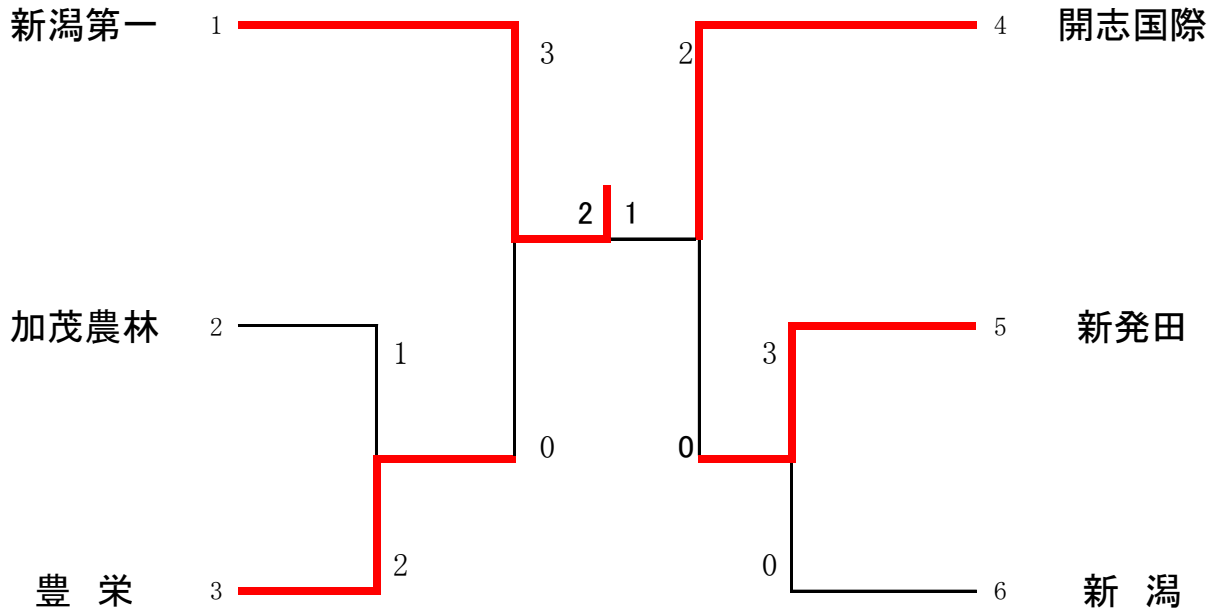

# 男子団体試合

学校名	no	1回戦	2回戦	準決勝	決 勝	準決勝	2回戦	1回戦	no	学校名
-----	----	-----	-----	-----	-----	-----	-----	-----	----	-----

〈1位〉 開志国際      〈2位〉 帝京長岡  
 〈3位〉 新潟第一      〈3位〉 新潟工業

# 女子団体試合

学校名	no	1回戦	準決勝	決勝	準決勝	1回戦	no	学校名
-----	----	-----	-----	----	-----	-----	----	-----

〈1位〉 新潟第一      〈2位〉 開志国際

〈3位〉 豊栄      〈3位〉 新発田

第46回 全国高等学校柔道選手権大会新潟大会

日時:令和6年1月20日(土)

兼 新潟県高等学校柔道選手権大会

会場:新潟市鳥屋野総合体育館