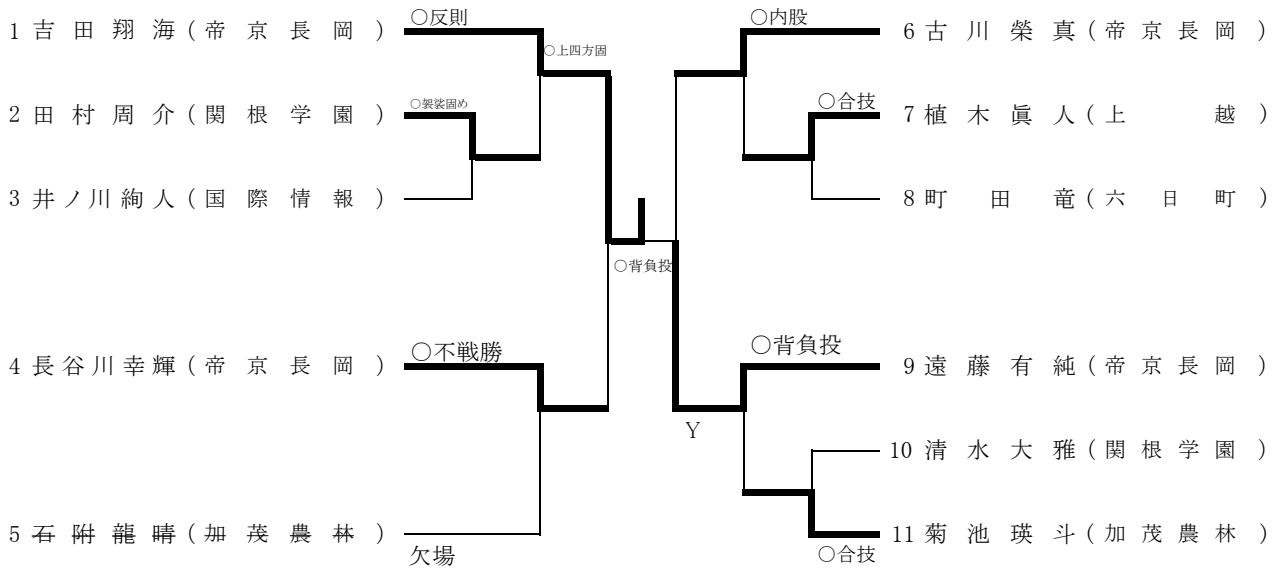

対戦番号	試合順
①.....	1-12
②.....	1-26
③.....	1-36

女子70kg級

女子78kg級

川住 妃葉(上 越)

女子78kg超級

男子100kg級

	氏名	学校名	河野 航大(帝京長岡)	黒井 優空(六日町)	阿部 拓海(帝京長岡)	高橋昊太郎(帝京長岡)	勝負分	順位
1	河野 航大	帝京長岡		○合わせ技	○横四方固め	○払い腰	3-0-0	1
2	黒井 優空	六日町	△		△	△	0-3-0	4
3	阿部 拓海	帝京長岡	△	○大外刈		GSW	2-1-0	2
4	高橋昊太郎	帝京長岡	△	○内股	△		1-2-0	3

対戦番号	試合順	対戦番号	試合順
①.....	2-10	④.....	2-22
②.....	2-11	⑤.....	2-29
③.....	2-21	⑥.....	2-30

男子100kg超級

1 小林倫太郎(帝京長岡) _____ 2 小山悠月(上越総合)

○大内刈り

男子60kg級

順位決定トーナメント

シード順位決定戦(3位・4位)

1位 小栗丈星(帝京長岡)

2位 関川礼人(帝京長岡)

3位 宇津木大洋(海洋)

3位 土屋昂(六日町)

男子66kg級

順位決定トーナメント

シード順位決定戦(3位・4位)

1位 吉田翔海(帝京長岡)

2位 遠藤有純(帝京長岡)