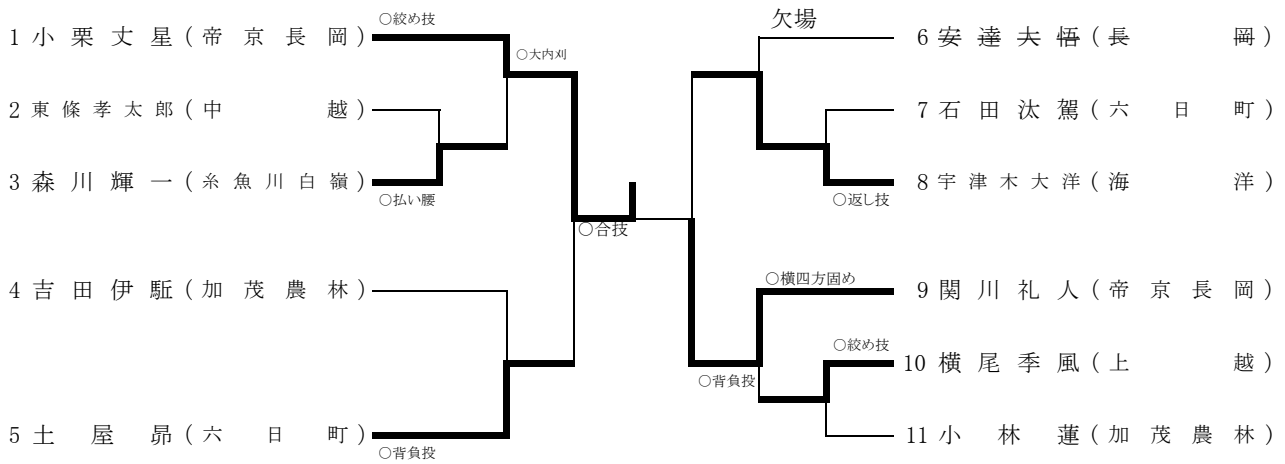

対戦番号	試合順
①.....	1-12
②.....	1-26
③.....	1-36

女子70kg級

女子78kg級

川住 妃葉(上 越)

女子78kg超級

男子100kg級

	氏名	学校名	河野 航大(帝京長岡)	黒井 優空(六日町)	阿部 拓海(帝京長岡)	高橋昊太郎(帝京長岡)	勝負分	順位
1	河野 航大	帝京長岡		○合わせ技	○横四方固め	○払い腰	3-0-0	1
2	黒井 優空	六日町	△		△	△	0-3-0	4
3	阿部 拓海	帝京長岡	△	○大外刈		GSW	2-1-0	2
4	高橋昊太郎	帝京長岡	△	○内股	△		1-2-0	3

対戦番号	試合順	対戦番号	試合順
①.....	2-10	④.....	2-22
②.....	2-11	⑤.....	2-29
③.....	2-21	⑥.....	2-30

男子100kg超級

1 小林倫太郎(帝京長岡) _____ 2 小山悠月(上越総合)

○大内刈り

男子60kg級

順位決定トーナメント

シード順位決定戦(3位・4位)

1位 小栗丈星(帝京長岡)