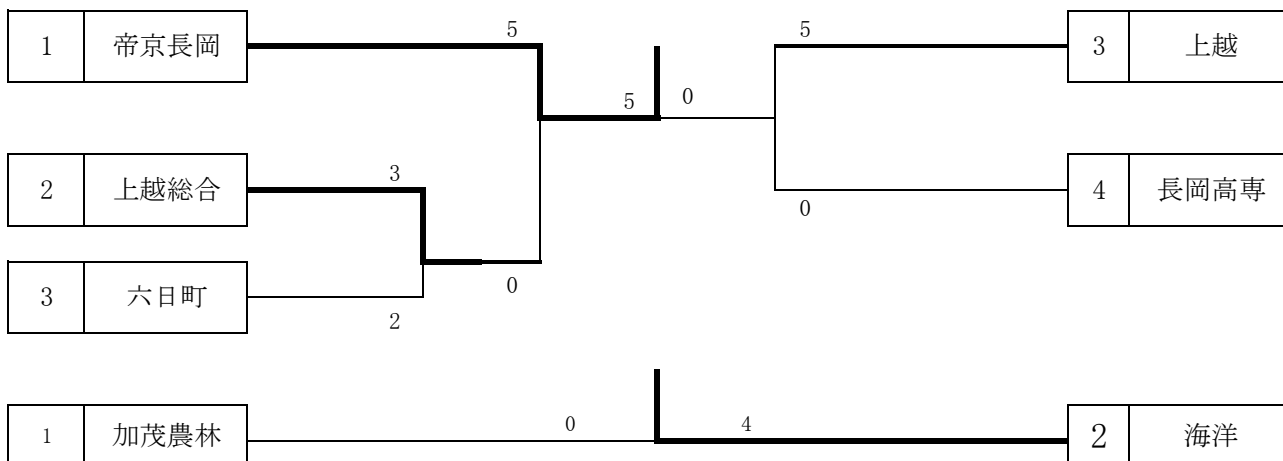

対戦表（男子団体戦）

予選リーグ

		上越	加茂農林	六日町	勝負分	順位
1	上越	-	5-0	5-0	2-0	1
2	加茂農林	0-5	-	1-3	0-2	3
3	六日町	0-5	3-1	-	1-1	2

		長岡高専	上越総合	海洋	勝負分	順位
1	長岡高専	-	②-2	3-1	1-1	1
2	上越総合	2-②	-	3-1	1-1	2
3	海洋	1-3	1-3	-	0-2	3

決勝トーナメント

対戦表（女子団体戦）

1	上越	3	0	2	加茂農林