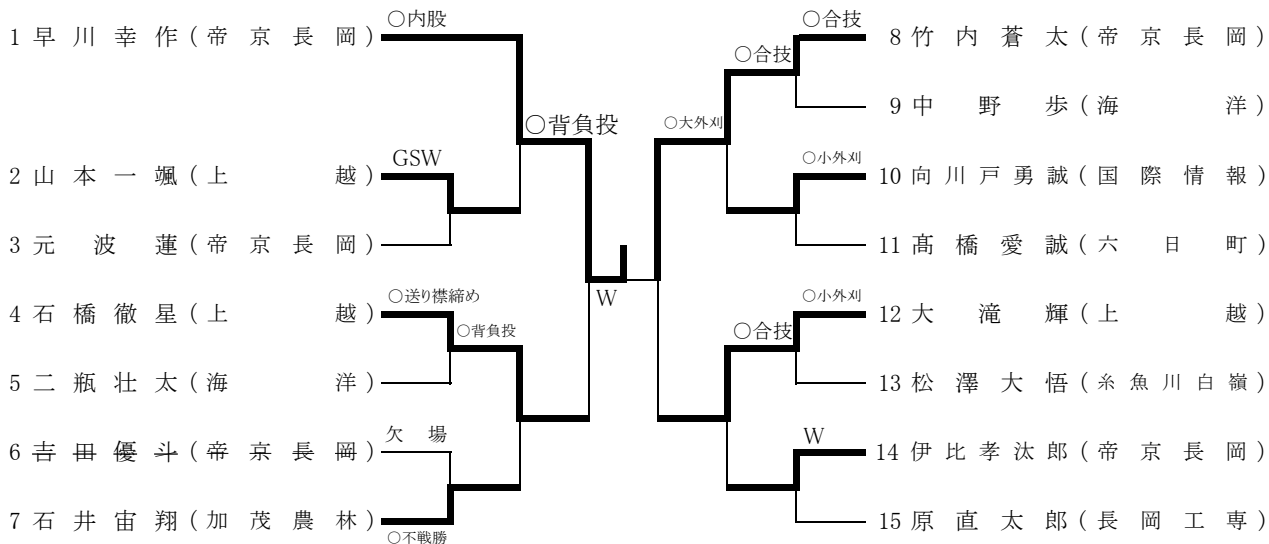

対戦番号	試合順	対戦番号	試合順
①.....	2-10	④.....	2-22
②.....	2-11	⑤.....	2-29
③.....	2-21	⑥.....	2-30

男子100kg超級

1 小林倫太郎(帝京長岡) _____ 2 小山悠月(上越総合)

○大内刈り

男子60kg級

順位決定トーナメント

シード順位決定戦(3位・4位)

1位 小栗丈星(帝京長岡)

2位 関川礼人(帝京長岡)

3位 宇津木大洋(海洋)

3位 土屋昂(六日町)

男子66kg級

順位決定トーナメント

シード順位決定戦(3位・4位)

1位 吉田翔海(帝京長岡)

2位 遠藤有純(帝京長岡)

3位 古川榮真(帝京長岡)

3位 長谷川幸輝(帝京長岡)

男子73kg級

順位決定トーナメント

シード順位決定戦(3位・4位)

1位 早川幸作(帝京長岡)

2位 竹内蒼太(帝京長岡)

3位 大滝輝(上越)