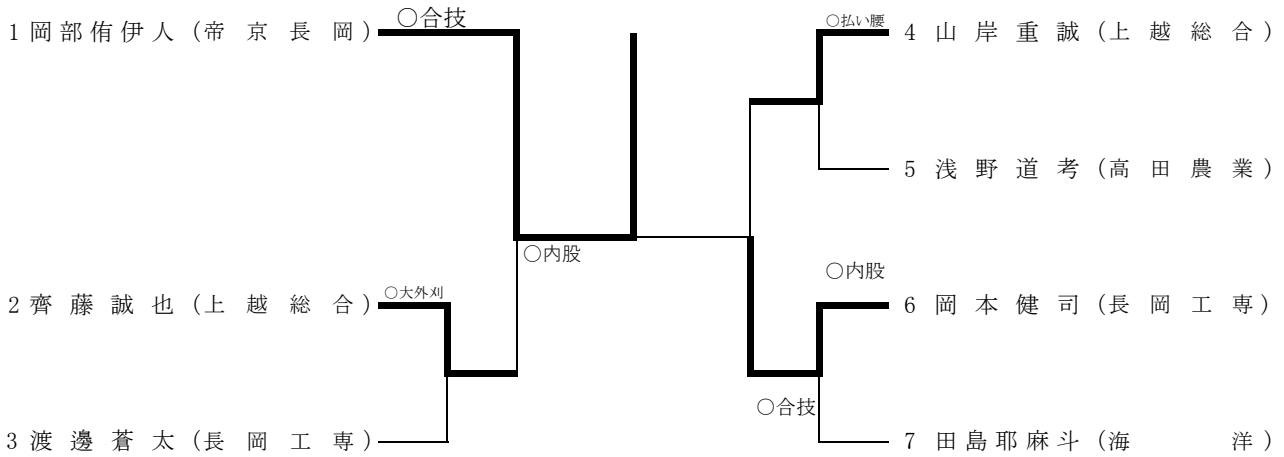

男子81kg級

順位決定リーグ

	氏名	学校名	渡邊蒼太(長岡工専)	浅野道考(高田農業)	田島耶麻斗(海洋)	勝負分	順位
1	渡邊蒼太	長岡工専		③大外刈り	○小外刈り	2-0-0	1
2	浅野道考	高田農業	△		△	0-2-0	3
3	田島耶麻斗	海洋	△	○小外刈り		1-1-0	2

対戦番号   試合順

①.....   2-36

②.....   2-41

③.....   2-43