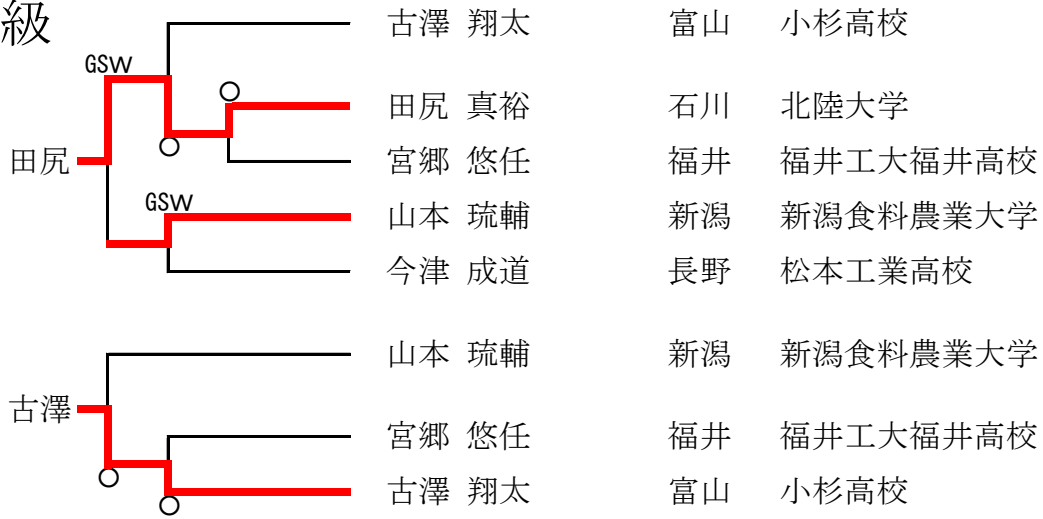

女子

78kg超級

吉井			黒越 雅香	富山	富山第一高校
			林 莉帆	石川	津幡高校
		○	花木 実友	新潟	新潟第一高校
			中川 杏奈	福井	敦賀高校
			吉井 なつみ	長野	佐久長聖高校
花木			花木 実友	新潟	新潟第一高校
			中川 杏奈	福井	敦賀高校

第三試合場

男子

73kg級

男子

100kg級