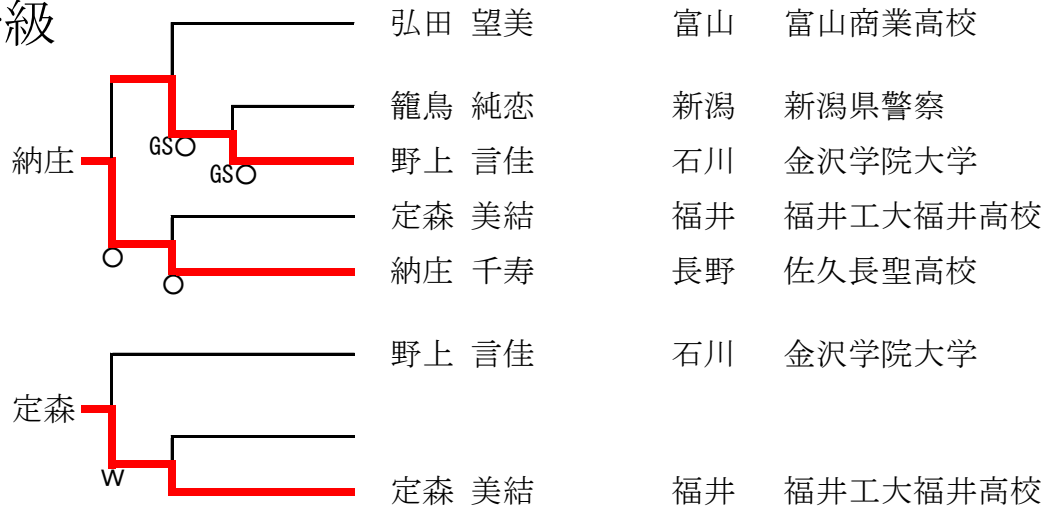

第三試合場

女子

52kg級