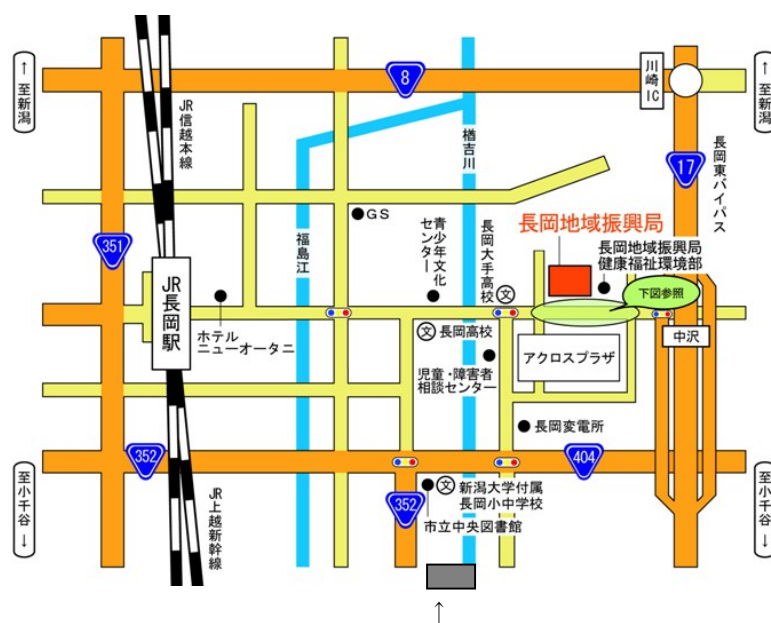

## 駐車場のご案内

臨時駐車場を用意しております。

会場の長岡市民体育館は、駐車場の収容台数が少なく、当日は他競技や一般の施設利用者もいるため、早々に満車となります。

臨時の駐車場として、下地図の新潟県長岡地域振興局の駐車場をお借りしておりますが、体育館までの移動は徒歩で15分程度かかります。

炎天下の移動になる場合がありますので、極力乗り合わせてご来場いただき、体育館前で選手等を降ろした後に、お車を臨時駐車場に駐車してくださいませようお願いいたします。  
(臨時駐車場の入り口には目印の看板を設置しております。)

長岡市民体育館 (地図は新潟県ホームページより。)

### 重要

体育館近隣の道路は駐車禁止となっております。また、周辺の図書館駐車場ならびにスーパーマーケットなどへ駐車されますと、大会事務局に苦情が入り、今後の大会開催ができなくなりますので、絶対におやめ下さい。

ご迷惑をおかけして大変恐縮ですが、事情をご賢察のうえご協力をよろしく申し上げます。

選手のご父兄にも必ず伝達願います

長岡市柔道会  
長岡まつり大会事務局